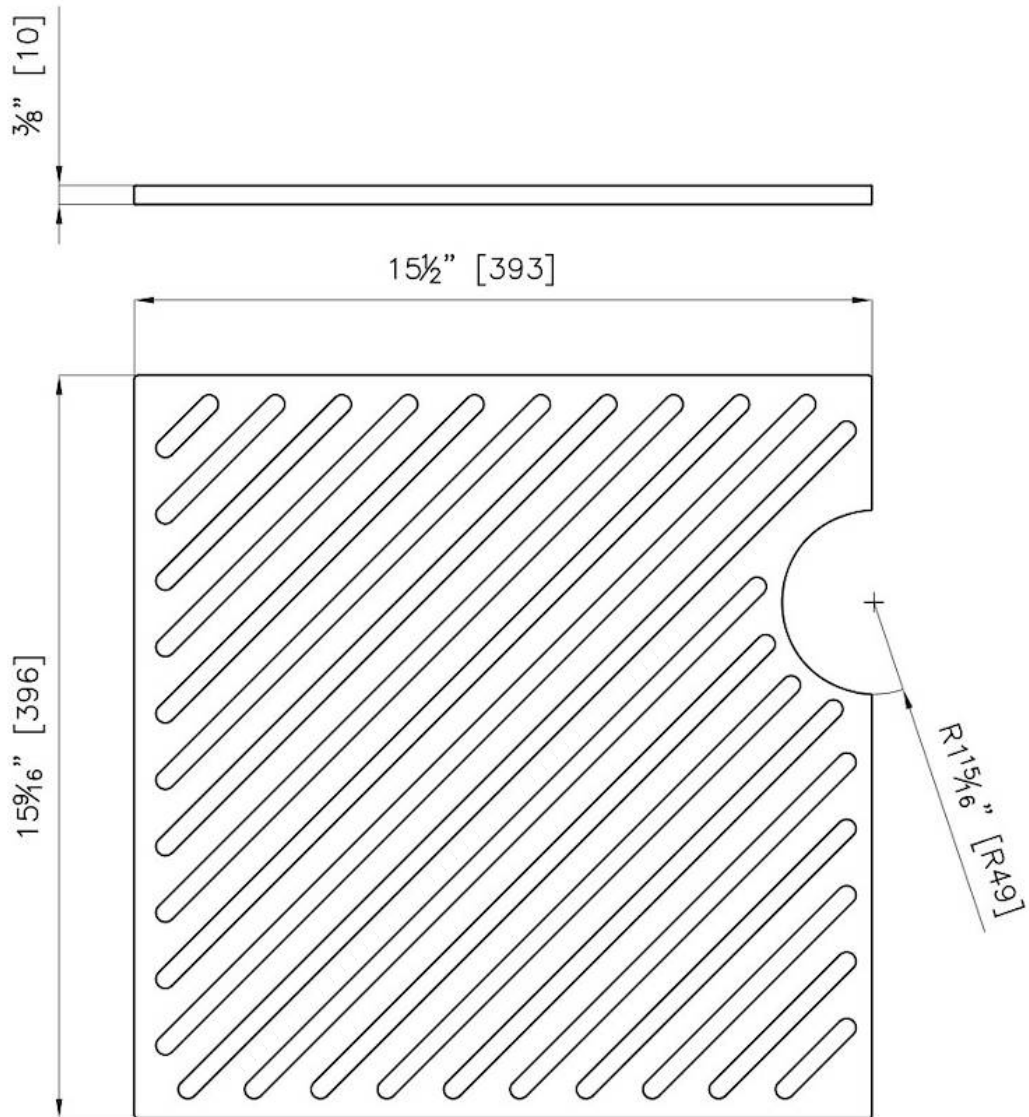

Accesorios y complementos

Código: 8100 612

DETALLES

Material Foster Black Composit

Accesorios fregaderos Rejillas

Dimensiones 39,3x39,6 cm

Notas:

DIBUJOS TÉCNICOS

Two grids 8100 612 are necessary to fully cover the bottom of the sink.
The SKU 8100 612 corresponds to only one grid.